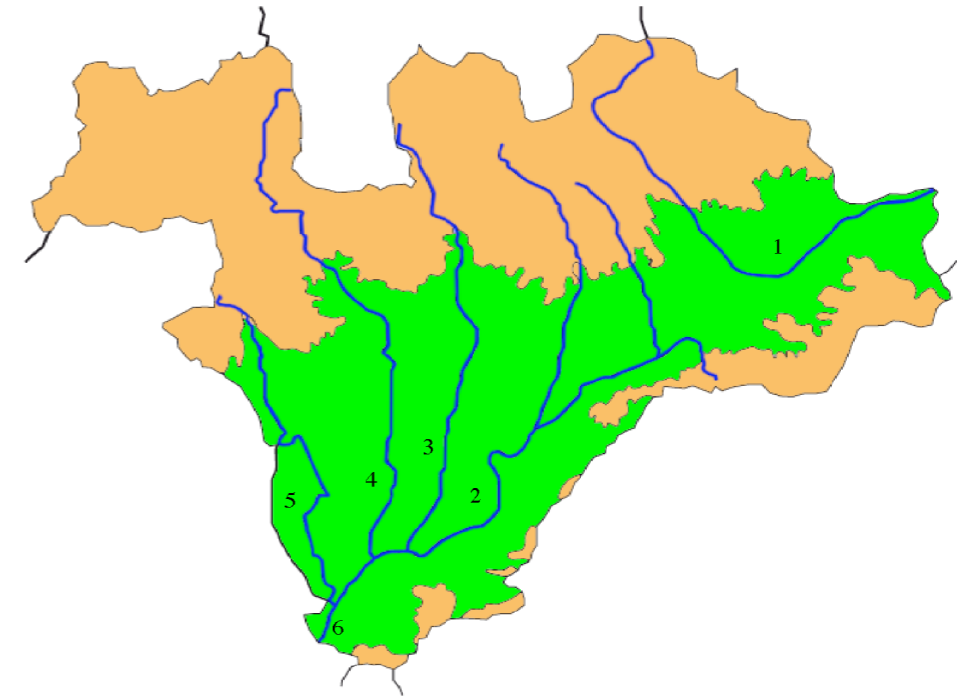

La comarca: el Vallès Oriental

Nom: _____ Data: _____

Som al puig de les Forques, un dels punts més alts del municipi de Granollers

Observa el paisatge que veus des d'aquest mirador. Des d'aquí pots observar la Serralada Prelitoral i la Serralada Litoral.

1. Aquesta panoràmica correspon a la serralada.....Escriu el seu nom.
2. Completa amb el nom dels pics corresponents.

SERRALADA.....

1. Aquesta panoràmica correspon a la serralada.....Escriu el seu nom.
2. Completa amb el nom dels pics corresponents.

SERRALADA.....